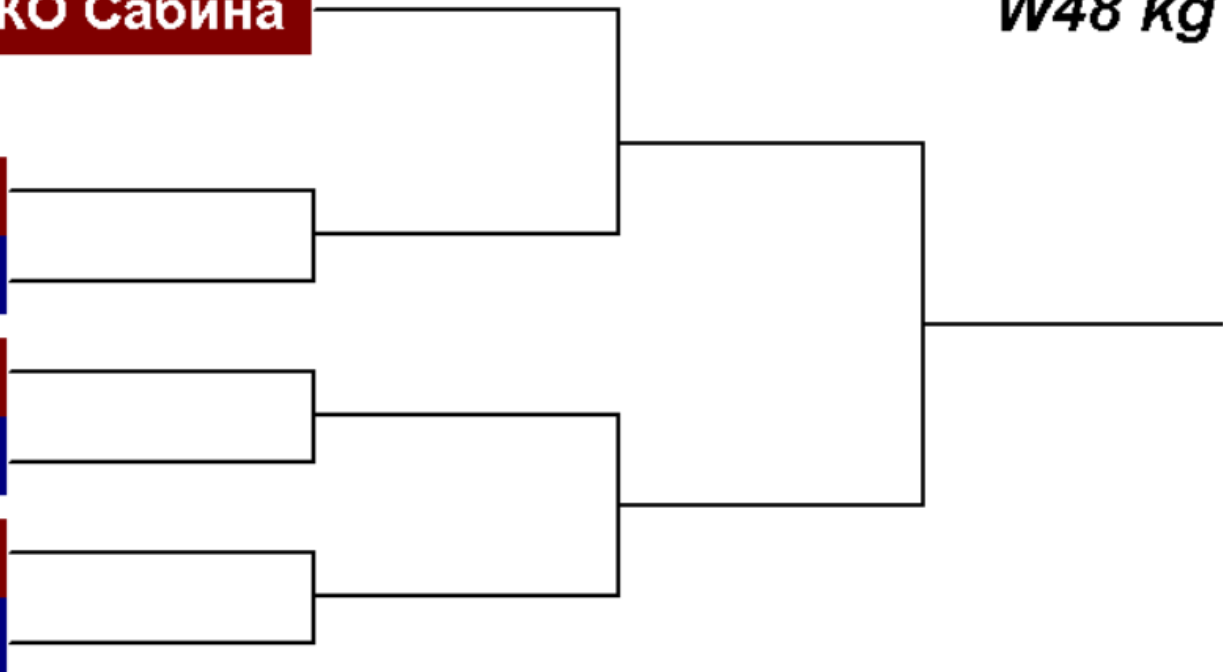

1 **ДНР** **ЯХОНТОВА Светлана**

2 **КРАСН** **ВАГИНА Елизавета**

**7 УЛЪЯН ЕРМОЛЬЧЕНКО Сабина**

**W48 kg**

<b>1</b>	<b>САХА</b>	<b>ХАЛГАЕВА Акулина</b>
<b>2</b>	<b>МО</b>	<b>ВИШНЕВСКАЯ Ксения</b>
<b>3</b>	<b>КАРЕЛ</b>	<b>БУШЕВА Варвара</b>
<b>4</b>	<b>ЧЕЛ</b>	<b>ХАННАНОВА Валерия</b>
<b>5</b>	<b>ИРК</b>	<b>ХОЛОПКИНА Варвара</b>
<b>6</b>	<b>АСТР</b>	<b>ТОПАЛОВА Элиза</b>