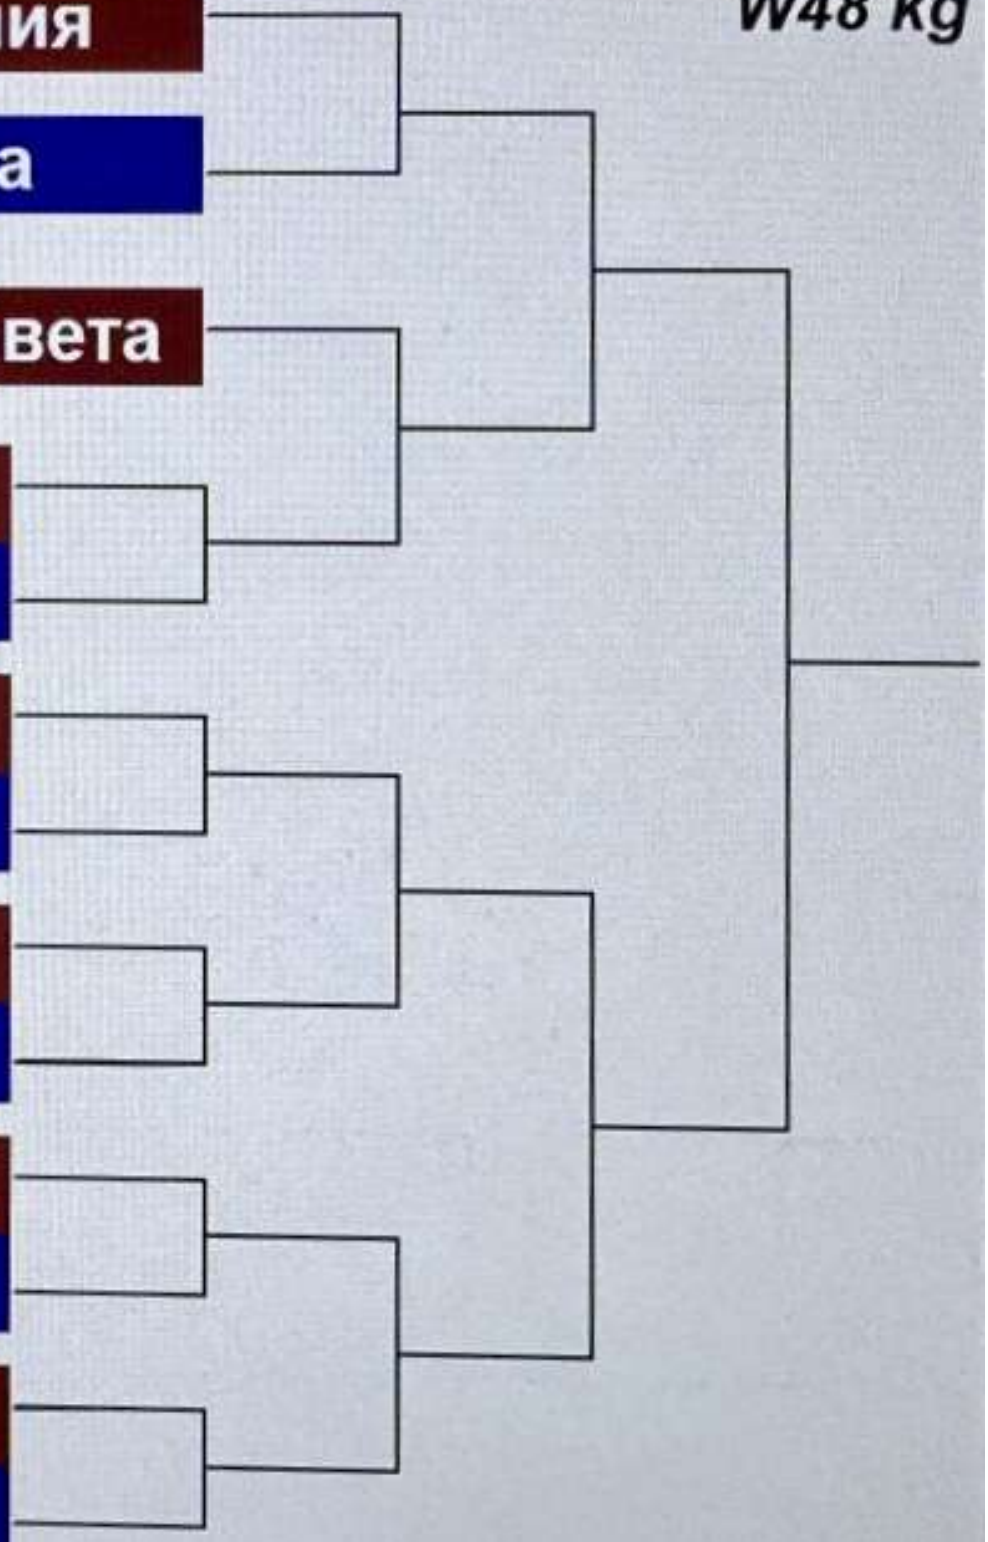

5 МОС БАЦОЕВА Зарина

6 ИВА ПАТЛАЙ Лия

7 КРД ВОСТРИКОВА Арина

8 НЖГ ШАТИНА Екатерина

9 КЕМ ОТУРГАШЕВА Алина

10 МОС ФЕЙЗУЛИНА Карина

15 ХАБ КУШТОВА Рукет

W50 kg